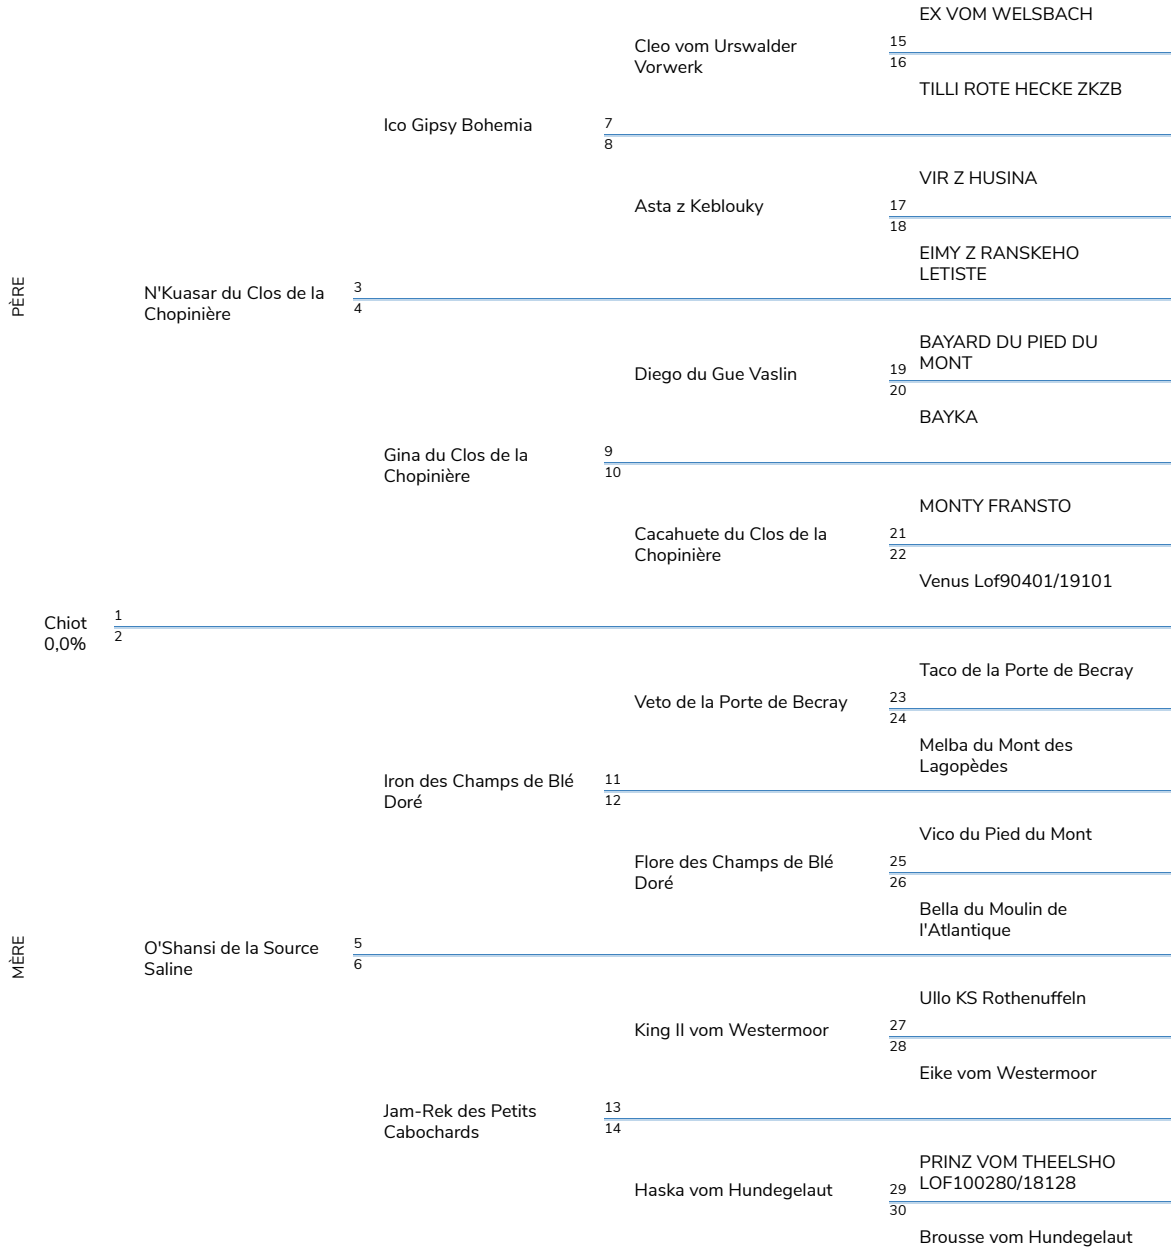

Coefficient de consanguinité

Résultat du calcul Chart Fiche de race Catégorie

Résultat du calcul

Résultat pour le chiot 0,00%

Moyenne pour la race 4,65%

Pédigrée

[< choisir caractéristiques](#) (/InBreeding/Characteristics/1be1fdfa-a721-eb11-a813-000d3abb53d2)